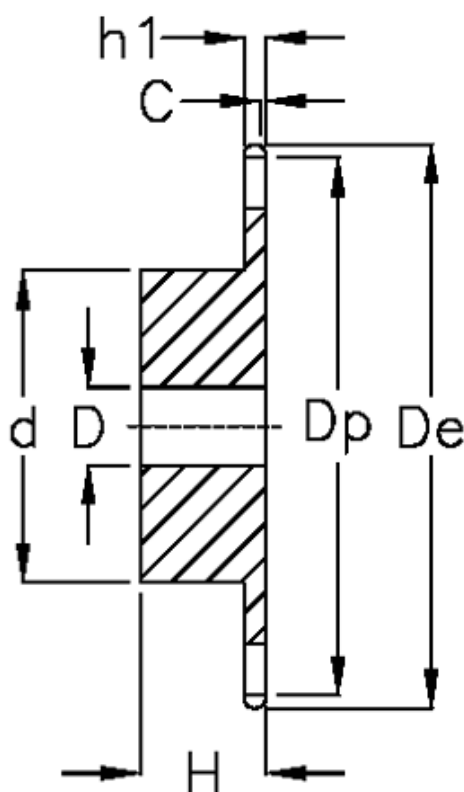

Varenummer: 616011009039
Beskrivelse: Navhjul 20 B-1 Z=39 simplex
forboret

Mål

Antal tænder	= 39
C	= 3.5
d	= 150
D	= $25 \pm 0,5$
De	= 409.7
Dp	= 394.59
For kædebetegnelse	= 20 B-1
For kæde størrelse	= 1 1/4" x 3/4"

H	= 55
h1	= 18.5